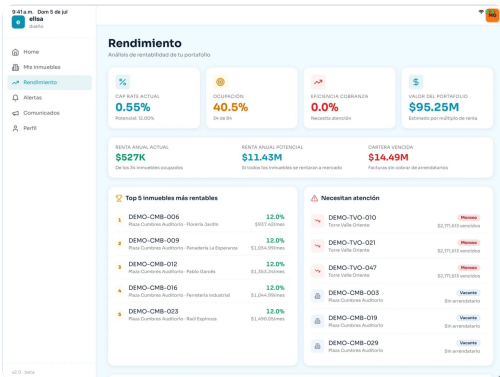

Del contrato al recibo — todo digital.

un lenguaje para tres perfiles

pensada para ipad

Diseñada para iPad.

Sidebar siempre visible. Grid multi-columna. Drill-downs a dos taps.

Contratos con tabs.

Activos, vencen 30d, vencen 90d, INPC, terminados.

Detalle del desarrollo.

Grid con cada inmueble: ocupación, arrendatario, renta.

Arrendatario 360°.

Perfil, contrato activo, historial de pagos, tickets.

optimizada para ipad pro · también en iphone y android

elisaapp.mx

para dueños de inmuebles

Tu portafolio, en números reales.

rendimiento

Cap Rate en vivo.

Sabes en tiempo real cuánto rinde cada inmueble. Ranking Top 5, distribución por plaza, potencial vs actual.

- Ingresos del mes y del año en curso
- Cap Rate potencial vs actual
- ROI por inmueble
- Estado de cuenta PDF en un clic
- Alertas priorizadas

tu portafolio en tiempo real · cap rate · roi

elisaapp.mx

¿listo para probar elisa?