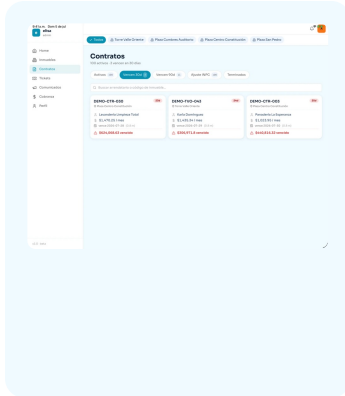

Del contrato al recibo — todo digital.

un lenguaje para tres perfiles

pensada para ipad

Diseñada para iPad.

Sidebar siempre visible. Grid multi-columna. Drill-downs a dos taps.

Contratos con tabs.

Activos, vencen 30d, vencen 90d, INPC, terminados.

Detalle del desarrollo.

Grid con cada inmueble: ocupación, arrendatario, renta.

Arrendatario 360°.

Perfil, contrato activo, historial de pagos, tickets.

optimizada para ipad pro · también en iphone y android

elisaapp.mx

para dueños de inmuebles

Tu portafolio, en números reales.

rendimiento

Cap Rate en vivo.

Sabes en tiempo real cuánto rinde cada inmueble. Ranking Top 5, distribución por plaza, potencial vs actual.