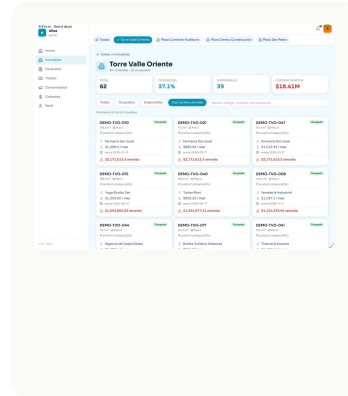

Del contrato al recibo — todo digital.

un lenguaje para tres perfiles

pensada para ipad

Diseñada para iPad.

Sidebar siempre visible. Grid multi-columna. Drill-downs a dos taps.

Contratos con tabs.

Activos, vencen 30d, vencen 90d, INPC, terminados.

Detalle del desarrollo.

Grid con cada inmueble: ocupación, arrendatario, renta.

Arrendatario 360°.

Perfil, contrato activo, historial de pagos, tickets.

optimizada para ipad pro · también en iphone y android

elisaapp.mx

para dueños de inmuebles

Tu portafolio, en números reales.

rendimiento

Cap Rate en vivo.

Sabes en tiempo real cuánto rinde cada inmueble. Ranking Top 5, distribución por plaza, potencial vs actual.

- Ingresos del mes y del año en curso
- Cap Rate potencial vs actual
- ROI por inmueble
- Estado de cuenta PDF en un clic
- Alertas priorizadas

tu portafolio en tiempo real · cap rate · roi

elisaapp.mx

¿listo para probar elisa?