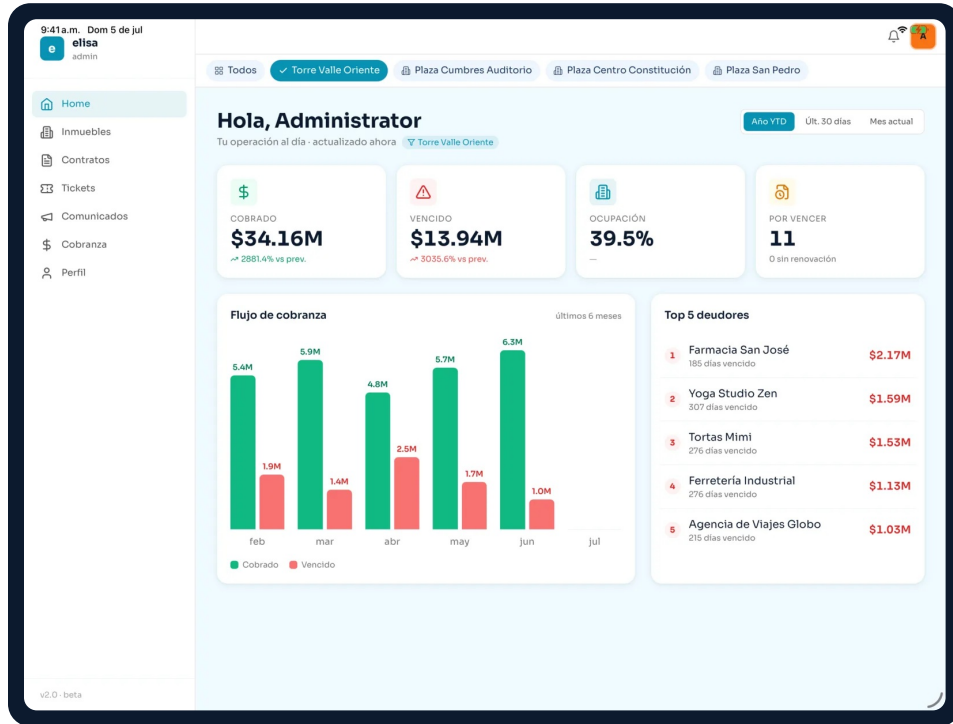

elisa · v2.0 · administración de inmuebles

Hola, elisa.

Administrar inmuebles, sin dolores de cabeza.

Solicitar demo

Sin costo · Sin compromiso · 30 minutos en línea

Un lenguaje para tres perfiles.

*Operadores administran. Dueños vigilan.
Arrendatarios pagan sin llamar. Uno solo lo hace todo bien.*

6

verticales de inmueble

Plazas, deptos, bodegas, oficinas, fraccionamientos, casas.

100%

digital

CFDI 4.0 + conciliación bancaria automática.

0

papeles

Del contrato al recibo — todo digital.

un lenguaje para tres perfiles

pensada para ipad

Diseñada para iPad.

Sidebar siempre visible. Grid multi-columna. Drill-downs a dos taps.

Contratos con tabs.

Activos, vencen 30d, vencen 90d, INPC, terminados.

Detalle del desarrollo.

Grid con cada inmueble: ocupación, arrendatario, renta.

Arrendatario 360°.

Perfil, contrato activo, historial de pagos, tickets.

optimizada para ipad pro · también en iphone y android