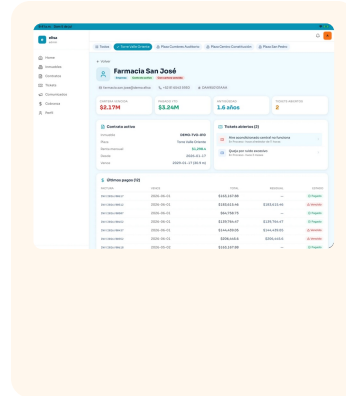

Del contrato al recibo — todo digital.

un lenguaje para tres perfiles

pensada para ipad

Diseñada para iPad.

Sidebar siempre visible. Grid multi-columna. Drill-downs a dos taps.

Contratos con tabs.

Activos, vencen 30d, vencen 90d, INPC, terminados.

Detalle del desarrollo.

Grid con cada inmueble: ocupación, arrendatario, renta.

Arrendatario 360°.

Perfil, contrato activo, historial de pagos, tickets.

optimizada para ipad pro · también en iphone y android

elisaapp.mx

para dueños de inmuebles

Tu portafolio, en números reales.

rendimiento

Cap Rate en vivo.

Sabes en tiempo real cuánto rinde cada inmueble. Ranking Top 5, distribución por plaza, potencial vs actual.

- Ingresos del mes y del año en curso
- Cap Rate potencial vs actual
- ROI por inmueble
- Estado de cuenta PDF en un clic
- Alertas priorizadas

tu portafolio en tiempo real · cap rate · roi

elisaapp.mx

¿listo para probar elisa?